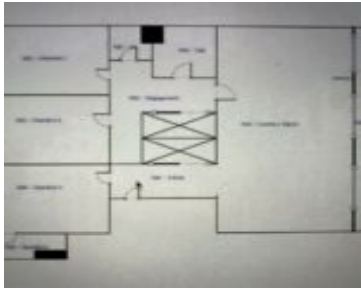

APPARTEMENT REFAIT À NEUF. VUE SUR PARIS

<https://emodigroupe.fr>

T4, 3 chambres refait à neuf dans une résidence de standing proche des coteaux et du centre ville et transports à chennevières sur marne. Appartement de 85 m², comprenant une grande entrée avec de nombreux rangements, un Grand séjour lumineux de 36 m² avec cuisine américaine équipée donnant sur une terrasse de 12m² avec vue [...]